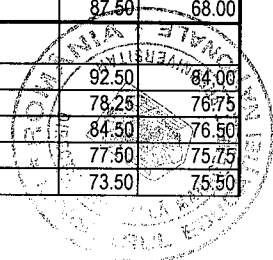

1	Todoran Traian	profesor	biologie	30 ani	Colegiul Național "Samuel von Brukenthal" Sibiu	90.00	88.00
2	Grapa Elena	profesor	biologie	32 ani	Liceul Teoretic "Onisifor Ghibu" Sibiu	87.50	85.50
3	Bradosu Diana Elena	profesor	biologie	17 ani	Școala Gimnazială "Regina Maria" Sibiu	86.50	76.25
4	Horotan Aurelia	profesor	biologie	13 ani	Liceul Teoretic "Onisifor Ghibu" Sibiu	77.50	72.00
TOTAL	4						
1	Lungoci Adrian Dumitru	profesor	istorie	20 ani	Școala Gimnazială "Andrei Șaguna" Șura Mare	86.00	84.00
2	Ilie Iulian Mihail	profesor	istorie	41 ani	Colegiul Național "Gheorghe Lazăr" Sibiu	86.25	83.75
3	Botiș Mircea	profesor	istorie	35 ani	Liceul Teoretic "Constantin Noica" Sibiu	84.50	83.25
4	Curelea Dragoș Lucian	profesor	istorie	14 ani	Liceul Tehnologic "Avram Iancu" Sibiu	84.25	81.75
5	Popescu Monica	profesor	istorie	19 ani	Școala Gimnazială nr.1 Sibiu	75.25	75.25
TOTAL	5						
1	Ciucur Paulina	profesor	socio-umane	23 ani	Colegiul Național "Octavian Goga" Sibiu	86.75	86.75
TOTAL	1						
1	Jinariu Carmen Mihaela	profesor	religie	18 ani	Colegiul Național "Octavian Goga" Sibiu	84.50	82.50
2	Joantă Sorin	profesor	religie	22 ani	Grupul Școlar de Construcții și Arhitectură "Carol I" Sibiu	81.50	81.50
3	Muntean Cristina Elena	profesor	religie	15 ani	Liceul Teoretic "Gustav Gundisch" Cisnădie	84.75	76.75
4	Șușa Cristina Claudia	profesor	religie	19 ani	Școala Gimnazială Șeica Mare	78.00	75.00
5	Căbaș George	profesor	religie	16 ani	Colegiul Tehnic de Industrie Alimentară "Terezianum" Sibiu	77.00	72.00
TOTAL	5						
1	Stănculescu Rodica Florina	profesor	geografie	33 ani	Colegiul Național "Octavian Goga" Sibiu	90.75	80.75
2	Popițiu Diana Elena	profesor	geografie	32 ani	Școala Gimnazială nr. 3 Cisnădie	84.00	79.00
3	Rusu Horațiu Adrian	profesor	geografie	16 ani	Șc.Gim.nr.18 Sibiu+Lic.Tehnologic Cisnădie	86.50	69.00
TOTAL	3						
1	Iliuț Ioan	profesor	muzică	38 ani	Liceul de Artă Sibiu	83.75	81.25
2	Bartoș Ana	profesor	muzică	29 ani	Liceul de Artă Sibiu	81.25	81.25
3	Fekete Viorica	profesor	muzică	12 ani	Școala Gimnazială "Regina Maria" Sibiu	73.50	67.75
TOTAL	3						
1	Filip Raluca	profesor	arte plastice	15 ani	Colegiul Național "Gheorghe Lazăr" Sibiu	84.00	78.50
2	Serfozo Anca Ioana	profesor	arte plastice	10 ani	Liceul de Artă Sibiu	88.50	76.75
TOTAL	2						
1	Leicu Gelu Mihai	profesor	educație fizică și sport	17 ani	Liceul Teoretic "Onisifor Ghibu" Sibiu	89.50	87.50
2	Mihăilă Dan	profesor	educație fizică și sport	15 ani	Școala Gimnazială "Regina Maria" Sibiu	86.00	78.50
3	Mihaly Raul Claudiu	profesor	educație fizică și sport	7 ani	Colegiul Național "Octavian Goga" Sibiu	82.75	75.00
4	Câmpean Miredda Liliana Teodor	profesor	educație fizică și sport	17 ani	Școala Gimnazială "Cireșarii" Mediaș	78.25	70.75
5	Teașcu Aurora Bianca	profesor	educație fizică	12 ani	Școala Gimnazială Roșia	80.00	69.75
6	Vasiu Romulus Ioan	profesor	educație fizică și sport	37 ani	Școala Gimnazială nr. 2 Sibiu	60.75	49.50
TOTAL	6						
1	Canțer Maria	profesor	informatică	30 ani	Colegiul Național "Octavian Goga" Sibiu	87.25	84.25
2	Preda Georgeta	profesor	informatică	25 ani	Colegiul Național "Gheorghe Lazăr" Sibiu	92.25	83.50
3	Fiorea Delilah	profesor	informatică	19 ani	Colegiul Național "Samuel von Brukenthal" Sibiu	83.50	82.50
4	Pățcaș Felicia Carmen	profesor	informatică	25 ani	Colegiul Național "Octavian Goga" Sibiu	79.75	76.00
TOTAL	4						
1	Baltes Aurelia	profesor	discipline tehnice	31 ani	Colegiul Tehnic "Cibinium" Sibiu	98.00	92.50
2	Buzilă Mioara	profesor	discipline tehnice	24 ani	Colegiul Tehnic "Independența" Sibiu	95.75	92.00
3	Talpoș Adriana	profesor	discipline tehnice	33 ani	Colegiul Tehnic Energetic Sibiu	93.25	90.25
4	Greuc Adina Maria	profesor	discipline tehnice	21 ani	Școala Gimnazială "Ioan Slavici" Sibiu	93.75	88.50
5	Moldovan Maria Rodica	profesor	discipline tehnice	27 ani	Liceul Tehnologic "Școala Națională de Gaz" Mediaș	87.00	87.00
6	Gișoabă Sanda Florina	profesor	discipline tehnice	21 ani	Colegiul Tehnic de Industrie Alimentară "Terezianum" Sibiu	91.00	83.25
7	Bicher Daniela	profesor	discipline tehnice	26 ani	Colegiul Tehnic de Industrie Alimentară "Terezianum" Sibiu	92.00	81.75
8	Zaharescu Nicoleta Diana	profesor	discipline tehnice	21 ani	Colegiul Tehnic de Industrie Alimentară "Terezianum" Sibiu	87.00	79.25
9	Părvulescu Adriana	profesor	discipline tehnice	32 ani	Colegiul Tehnic "Independența" Sibiu	82.25	79.00
10	Pop Ovidiu Eugen	profesor	discipline tehnice	16 ani	Liceul Tehnologic "Școala Națională de Gaz" Mediaș	92.50	78.75
11	Mihăilă Daniela	profesor	discipline tehnice	24 ani	Liceul Teoretic "Gustav Gundisch" Cisnădie	87.25	78.50
12	Gruia Florentina	profesor	discipline tehnice	16 ani	Colegiul Economic "George Barițiu" Sibiu	87.00	78.25